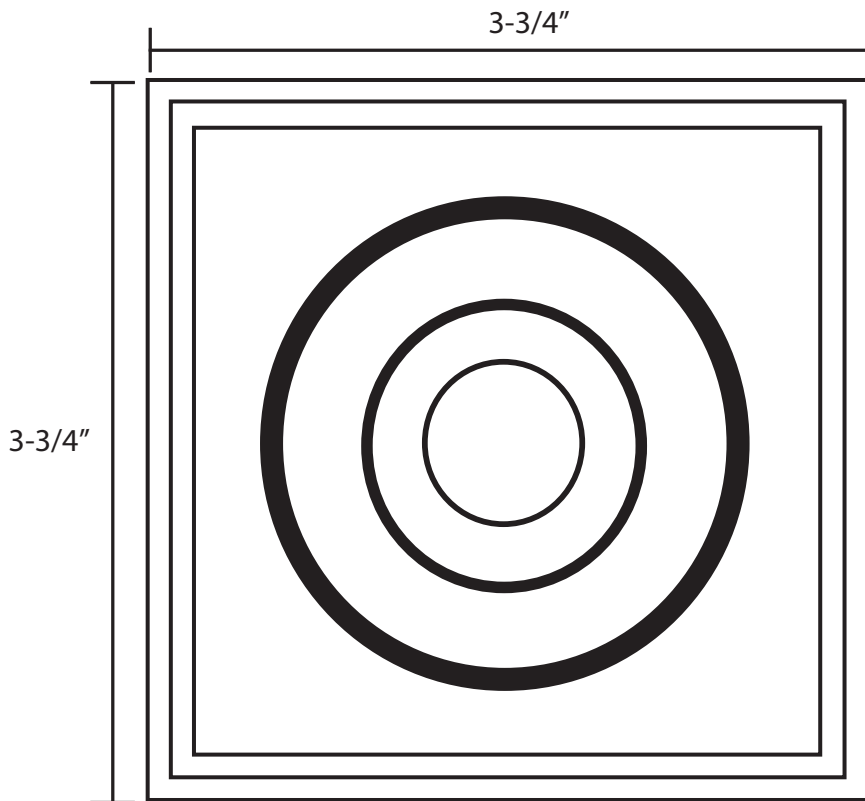

PINE ROSETTE FACE

W-492

W-502

W-512